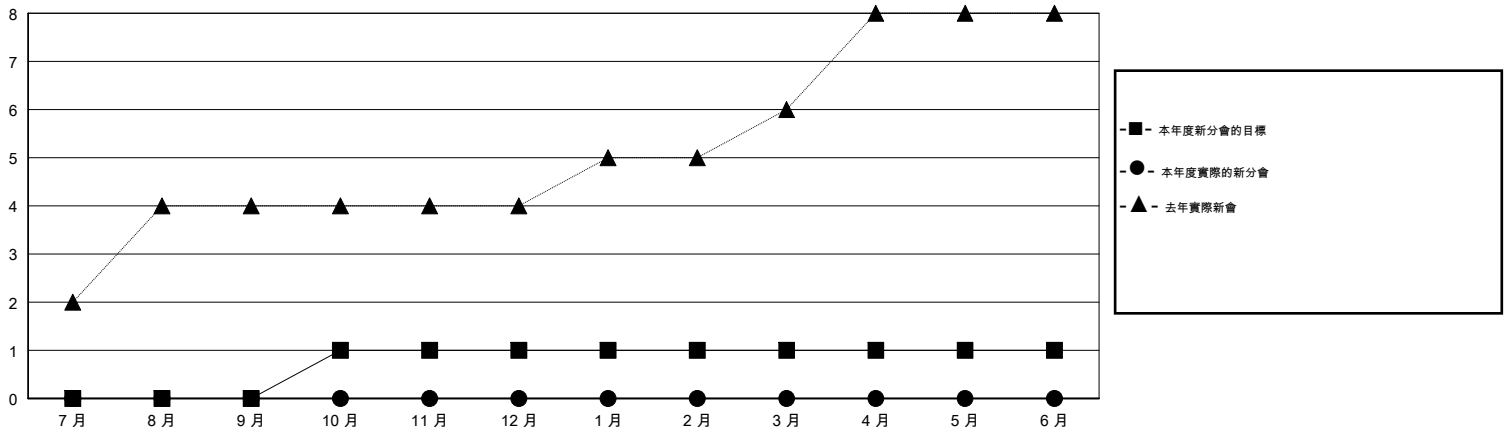

MONTHLY MEMBERSHIP PROGRESS REPORT

District 300C2

Results as of: 05/31/2019

GMT: PEI-JEN CHEN

地點 REP OF CHINA

GMT憲章區

分會			
成果 2018-2019			
季	新分會目標	新會	會員流失的分會
7月/8月/9月	0	0	0
10月/11月/12月	1	0	0
1月/2月/3月	0	0	0
4月/5月/6月	0	0	0

位會員@每位須繳			
成果 2018-2019			
季	會員淨增長目標	實際會員增長數	實際退會會員 (包括轉會)
7月/8月/9月	200	617	67
10月/11月/12月	30	178	126
1月/2月/3月	-100	239	12
4月/5月/6月	-100	39	13

目標與實際新會累積

目標和實際會員累積

已取消的分會: 0	86 CLUBS OF 88 增添1位或以上的新會員	性別分佈 男 3,996 (67.74%) 女 1,903 (32.26%) 年度女性會員百分比目標: 10%
放棄的會員	點擊這裡取得累計會員數據	總計家庭單位會員數 2,648
過世 6		支付減半會費的家庭會員 1,516
分會已取消 0		
其他 212		
總計 218		