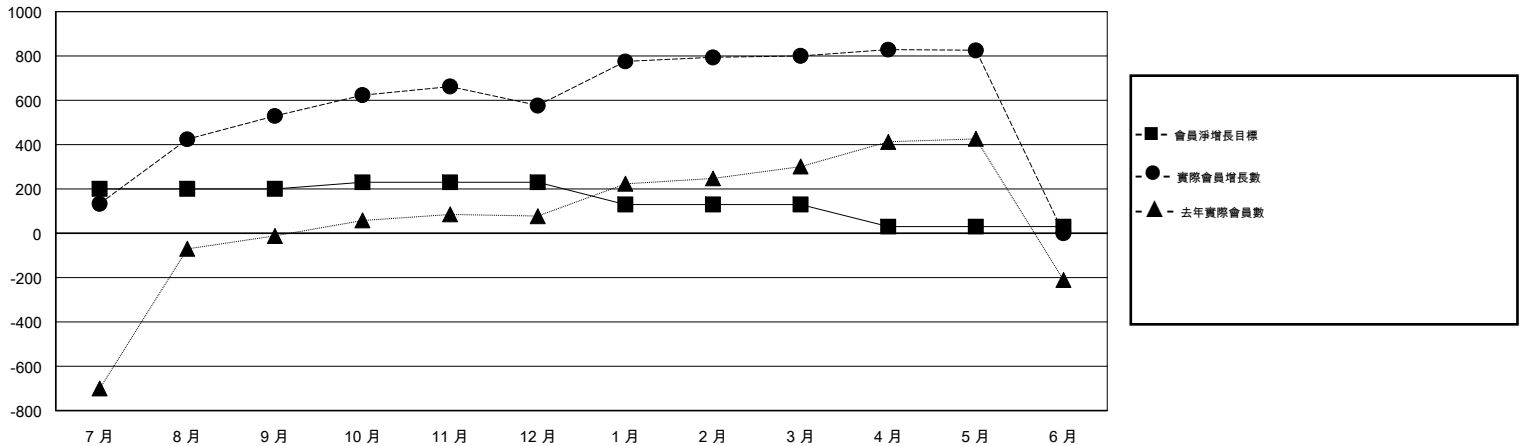

MONTHLY MEMBERSHIP PROGRESS REPORT

District 300C2

Results as of: 05/31/2019

GMT: PEI-JEN CHEN

地點 REP OF CHINA

GMT憲章區

分會			
成果 2018-2019			
季	新分會目標	新會	會員流失的分會
7月/8月/9月	0	0	0
10月/11月/12月	1	0	0
1月/2月/3月	0	0	0
4月/5月/6月	0	0	0

位會員@每位須繳			
成果 2018-2019			
季	會員淨增長目標	實際會員增長數	實際退會會員 (包括轉會)
7月/8月/9月	200	617	67
10月/11月/12月	30	178	126
1月/2月/3月	-100	239	12
4月/5月/6月	-100	39	13

目標與實際新會累積

目標和實際會員累積

已取消的分會: 0	86 CLUBS OF 88 增添1位或以上的新會員	性別分佈 男 3,996 (67.74%) 女 1,903 (32.26%) 年度女性會員百分比目標: 10%
放棄的會員	點擊這裡取得累計會員數據	總計家庭單位會員數 2,648
過世 6		支付減半會費的家庭會員 1,516
分會已取消 0		
其他 212		
總計 218		